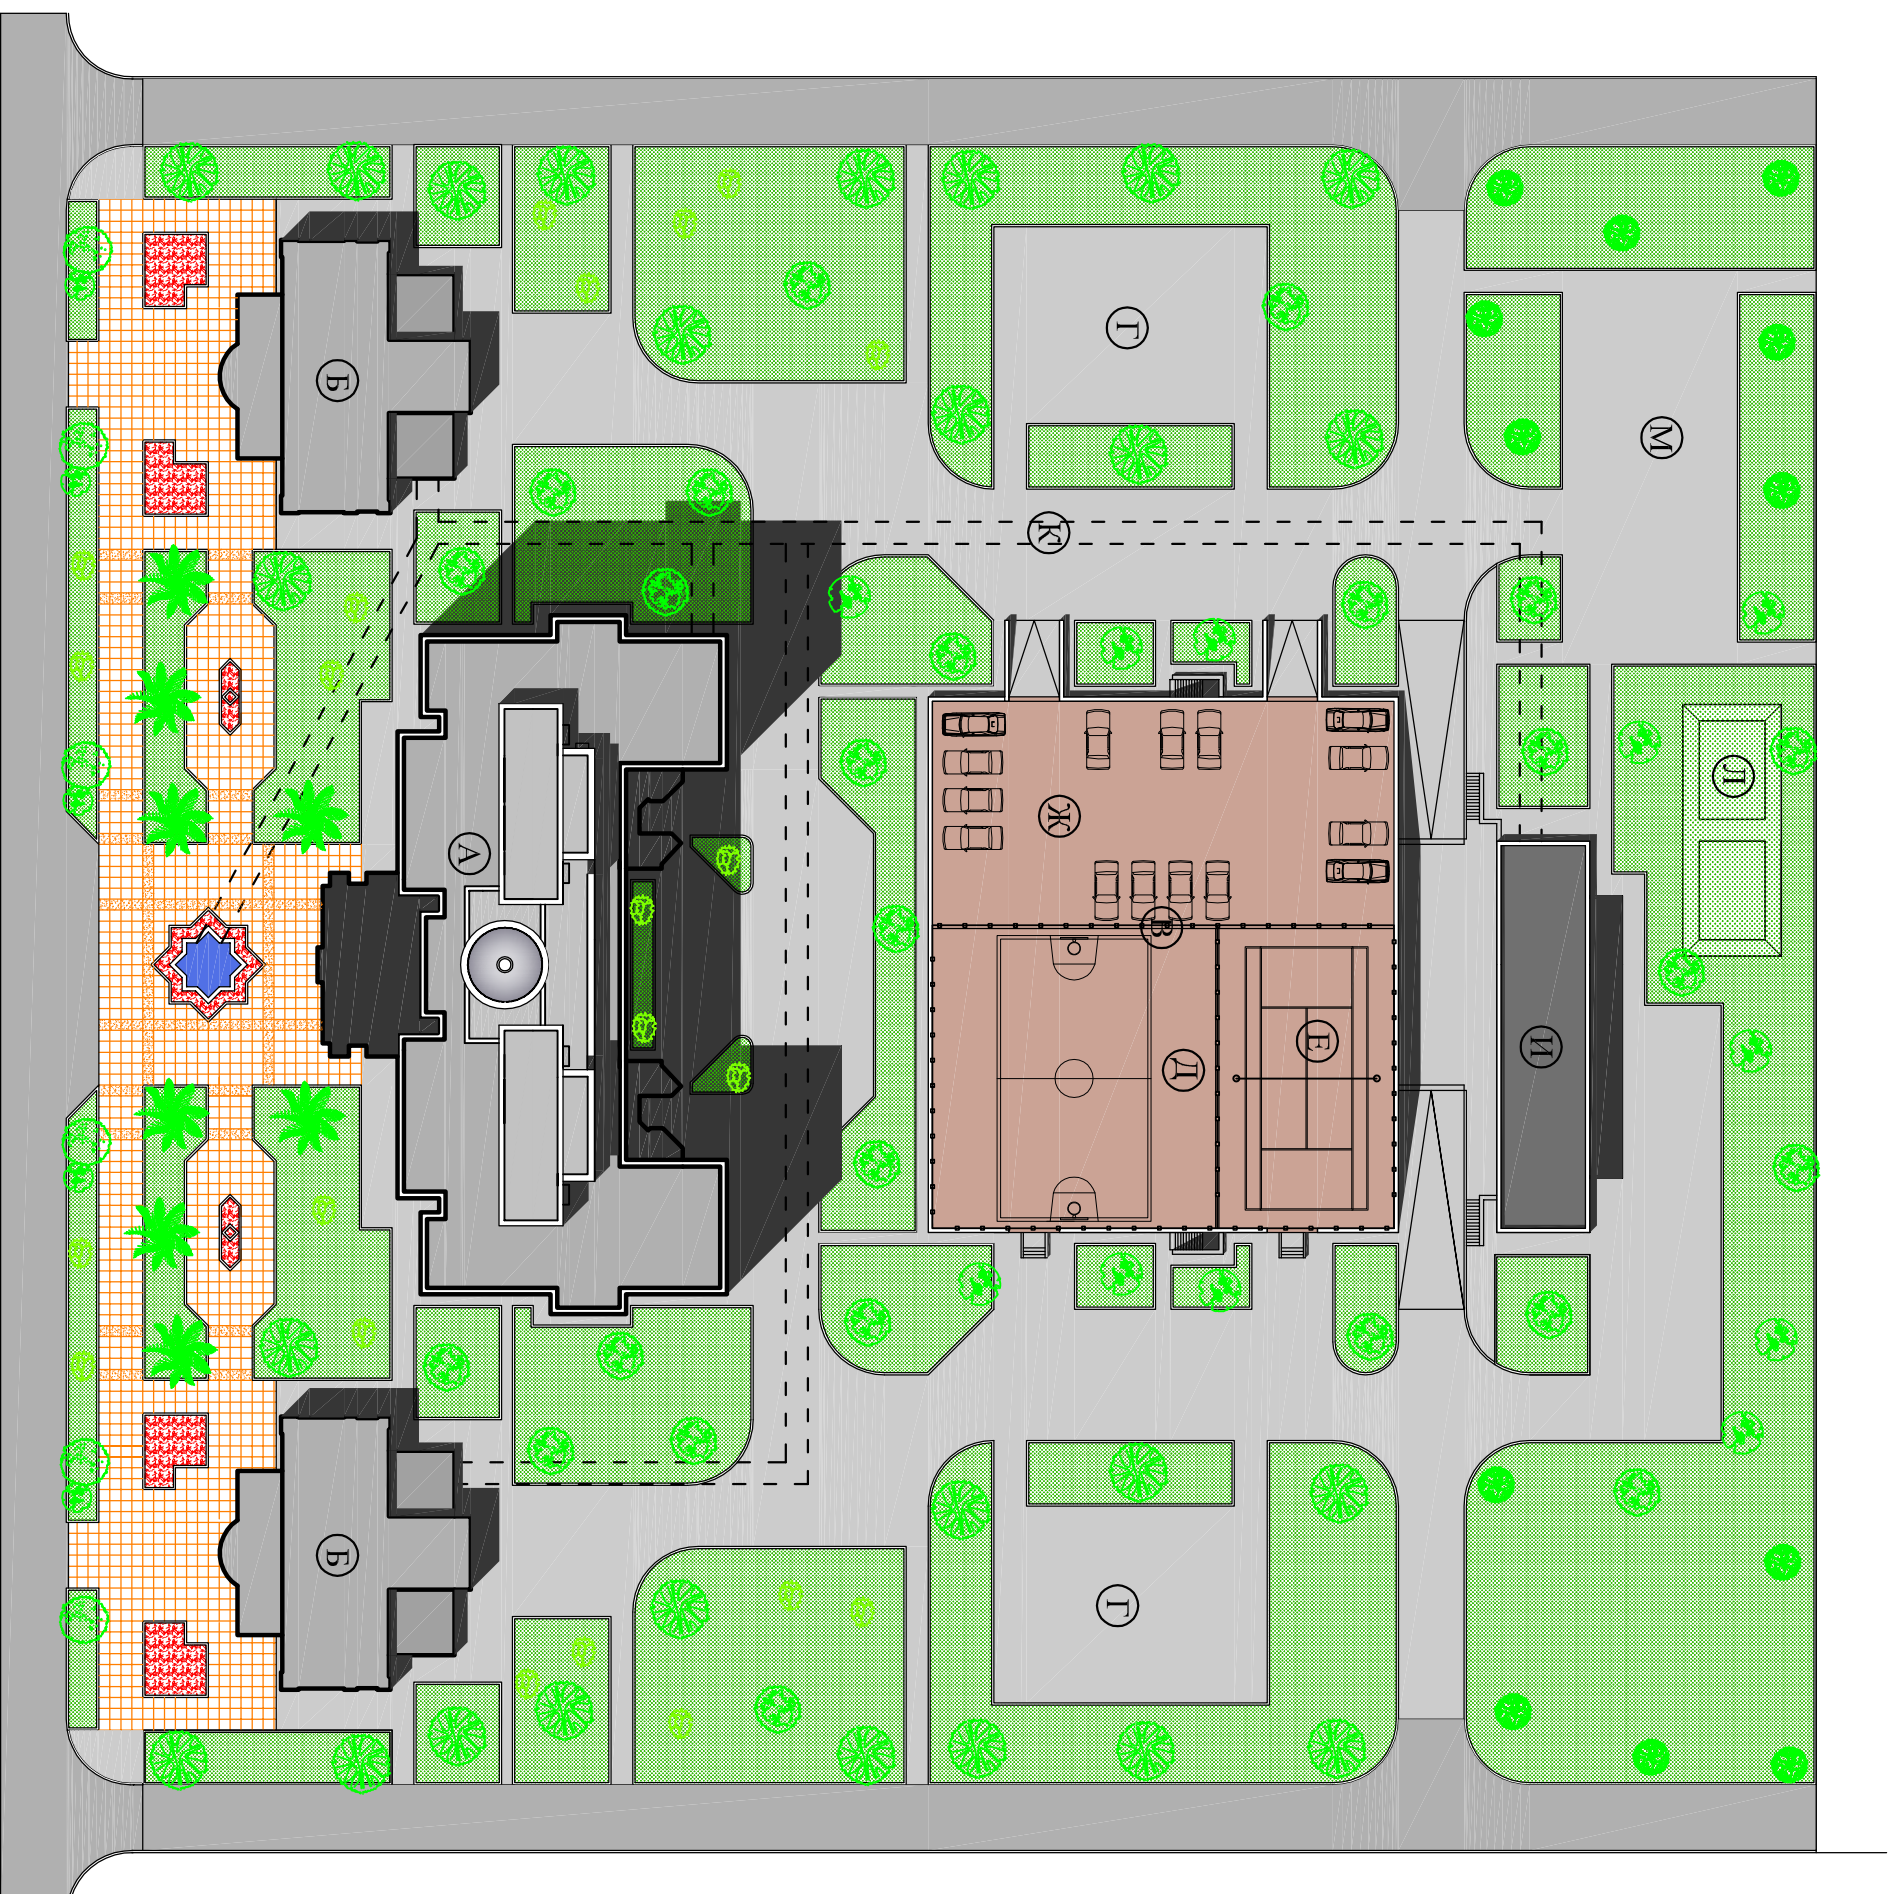

Г Е Н П Л А Н

ЭКСПЛИКАЦИЯ

12-ТИ ЭТАЖНЫЙ ДВУХСЕКЦИОННЫЙ 72 КВ. ЖИЛ. ДОМ
МАГАЗИН
ПОДЗЕМНЫЙ ГАРАЖ
ДЕТСКАЯ ПЛОЩАДКА
СПОРТИВНАЯ ПЛОЩАДКА
ТЕНИСНЫЙ КОРТ
ОТКРЫТАЯ СТОЯНКА
ТЕХНИЧЕСКИЙ БЛОК
ПОДЗЕМНАЯ ГАЛЛЕРЕЯ
РЕЗЕРВУАР
ХОЗ. ПЛОЩАДКА